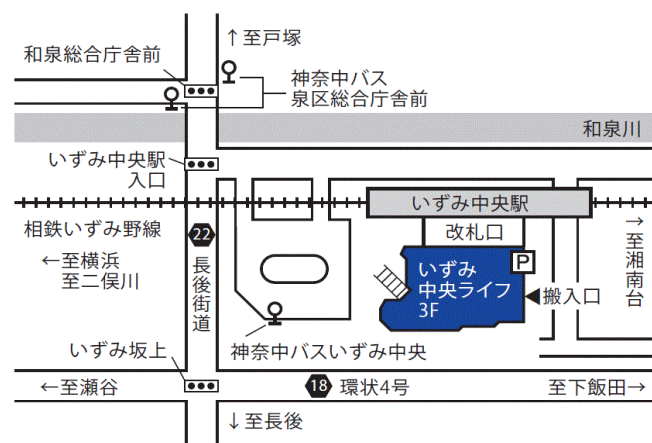

■お車

泉区民文化センター専用の駐車場はございません。お車でご来館の際は「タイムズいずみ中央相鉄ライフ駐車場」（有料）をご利用ください。

【お問い合わせ】横浜市泉区民文化センター テアトルフォンテ（指定管理者：神奈川共立・相鉄企業共同事業体） TEL.045-805-4000