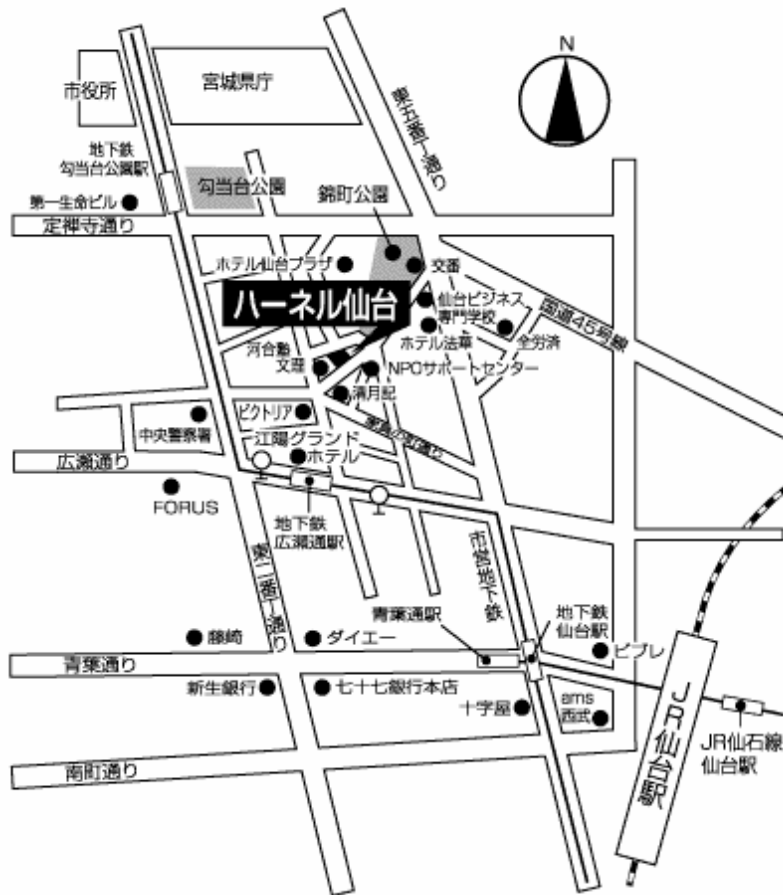

○ハーンネル仙台「松島 A（2F）」  
仙台駅前中心街近く 地下鉄広瀬通駅から徒歩 3 分（別添 会場案内図をご参照下さい）

2019 年 月 日

道徳授業研修講座・上廣道徳教育賞報告会 参加申し込み票

ふりがな		ふりがな	
氏名		所属	
連絡先	〒 ( 学校 ・ 自宅 )		
	tel.	Fax.	
	E-mail		
備考	懇親会	希望する	希望しない

## 会場（ハーネル仙台）地図

〒980-0014 仙台市青葉区本町2-12-7

TEL : 022-222-1121

- JR 仙台駅より徒歩約7分
- JR 仙石線青葉通駅より徒歩約5分
- 市営地下鉄広瀬通駅より徒歩約3分
- 市営地下鉄勾当台公園駅より徒歩約5分
- 市営バス広瀬通バス停留所より徒歩約3分